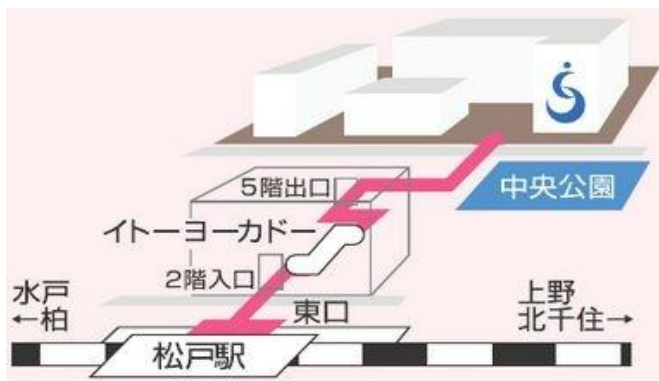

【交通アクセス MAP】

■公共交通機関でお越しの場合

JR 松戸駅から徒歩5分です。

松戸駅東口を出てまっすぐ進み、イトーヨーカドー内のエスカレーターを利用して5階へ。

5階出口からキャンパスは目の前です。

■お車でお越しの場合

約70台収容できる駐車場をご用意しております。下記地図をご参照の上、お越しください。

※祝賀会は酒席となりますので、なるべく公共交通機関をご利用の上お越しください。